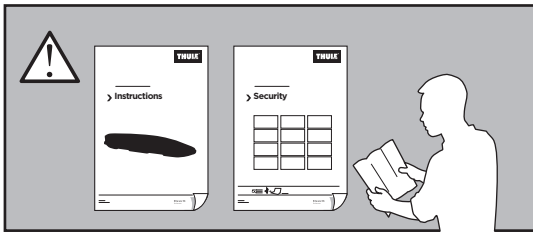

Thule Pacific

➤ **Instructions**

1

i Thule T-Nut Adapter

696400

697400

Pacific 100
Min 515 mm
Max 925 mm

Pacific 200, 500,
 600, 700, 780
Min 545 mm
Max 955 mm