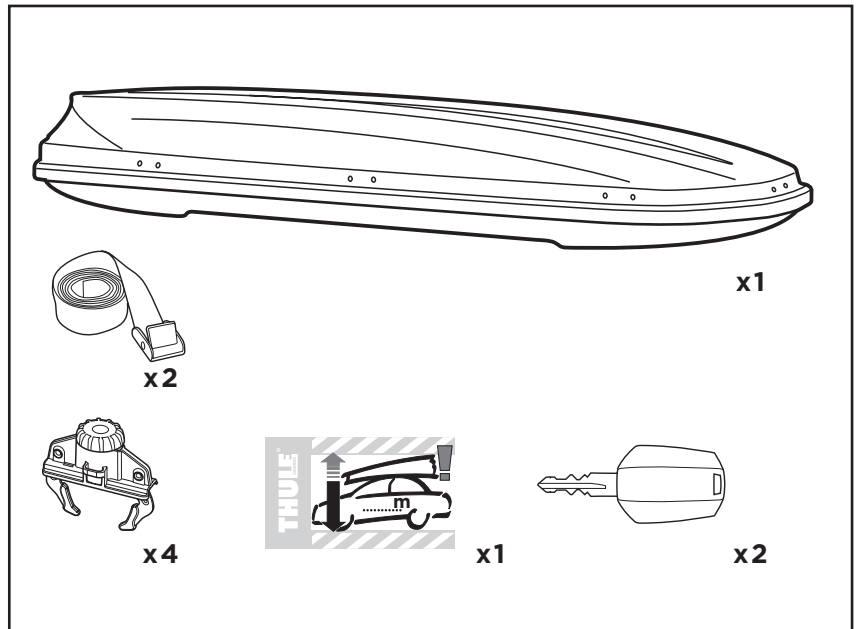

Thule Pacific

➤ **Instructions**

1

i Thule T-Nut Adapter

696400

697400

Pacific 100
Min 515 mm
Max 925 mm

Pacific 200, 500,
 600, 700, 780
Min 545 mm
Max 955 mm