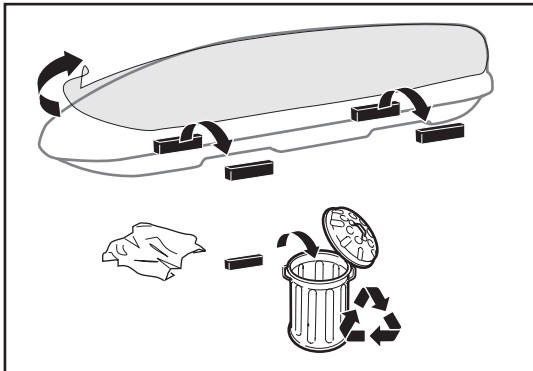

Thule Pacific

➤ **Instructions**

1

i Thule T-Nut Adapter

696400

697400

Pacific 100
Min 515 mm
Max 925 mm

Pacific 200, 500,
 600, 700, 780
Min 545 mm
Max 955 mm